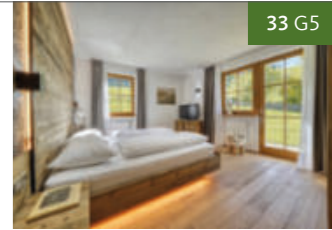

NESTLHOF

Fam. Psenner
Via Passo Giovo 10
39040 Racines
M +39 338 456 60 61
T +39 0472 755 088
T +39 0472 756 714
info@nestlhof.com
www.nestlhof.com

33 G5

	BS €	AS €
A 2-4	95,00	135,00
A 4-6	145,00	175,00