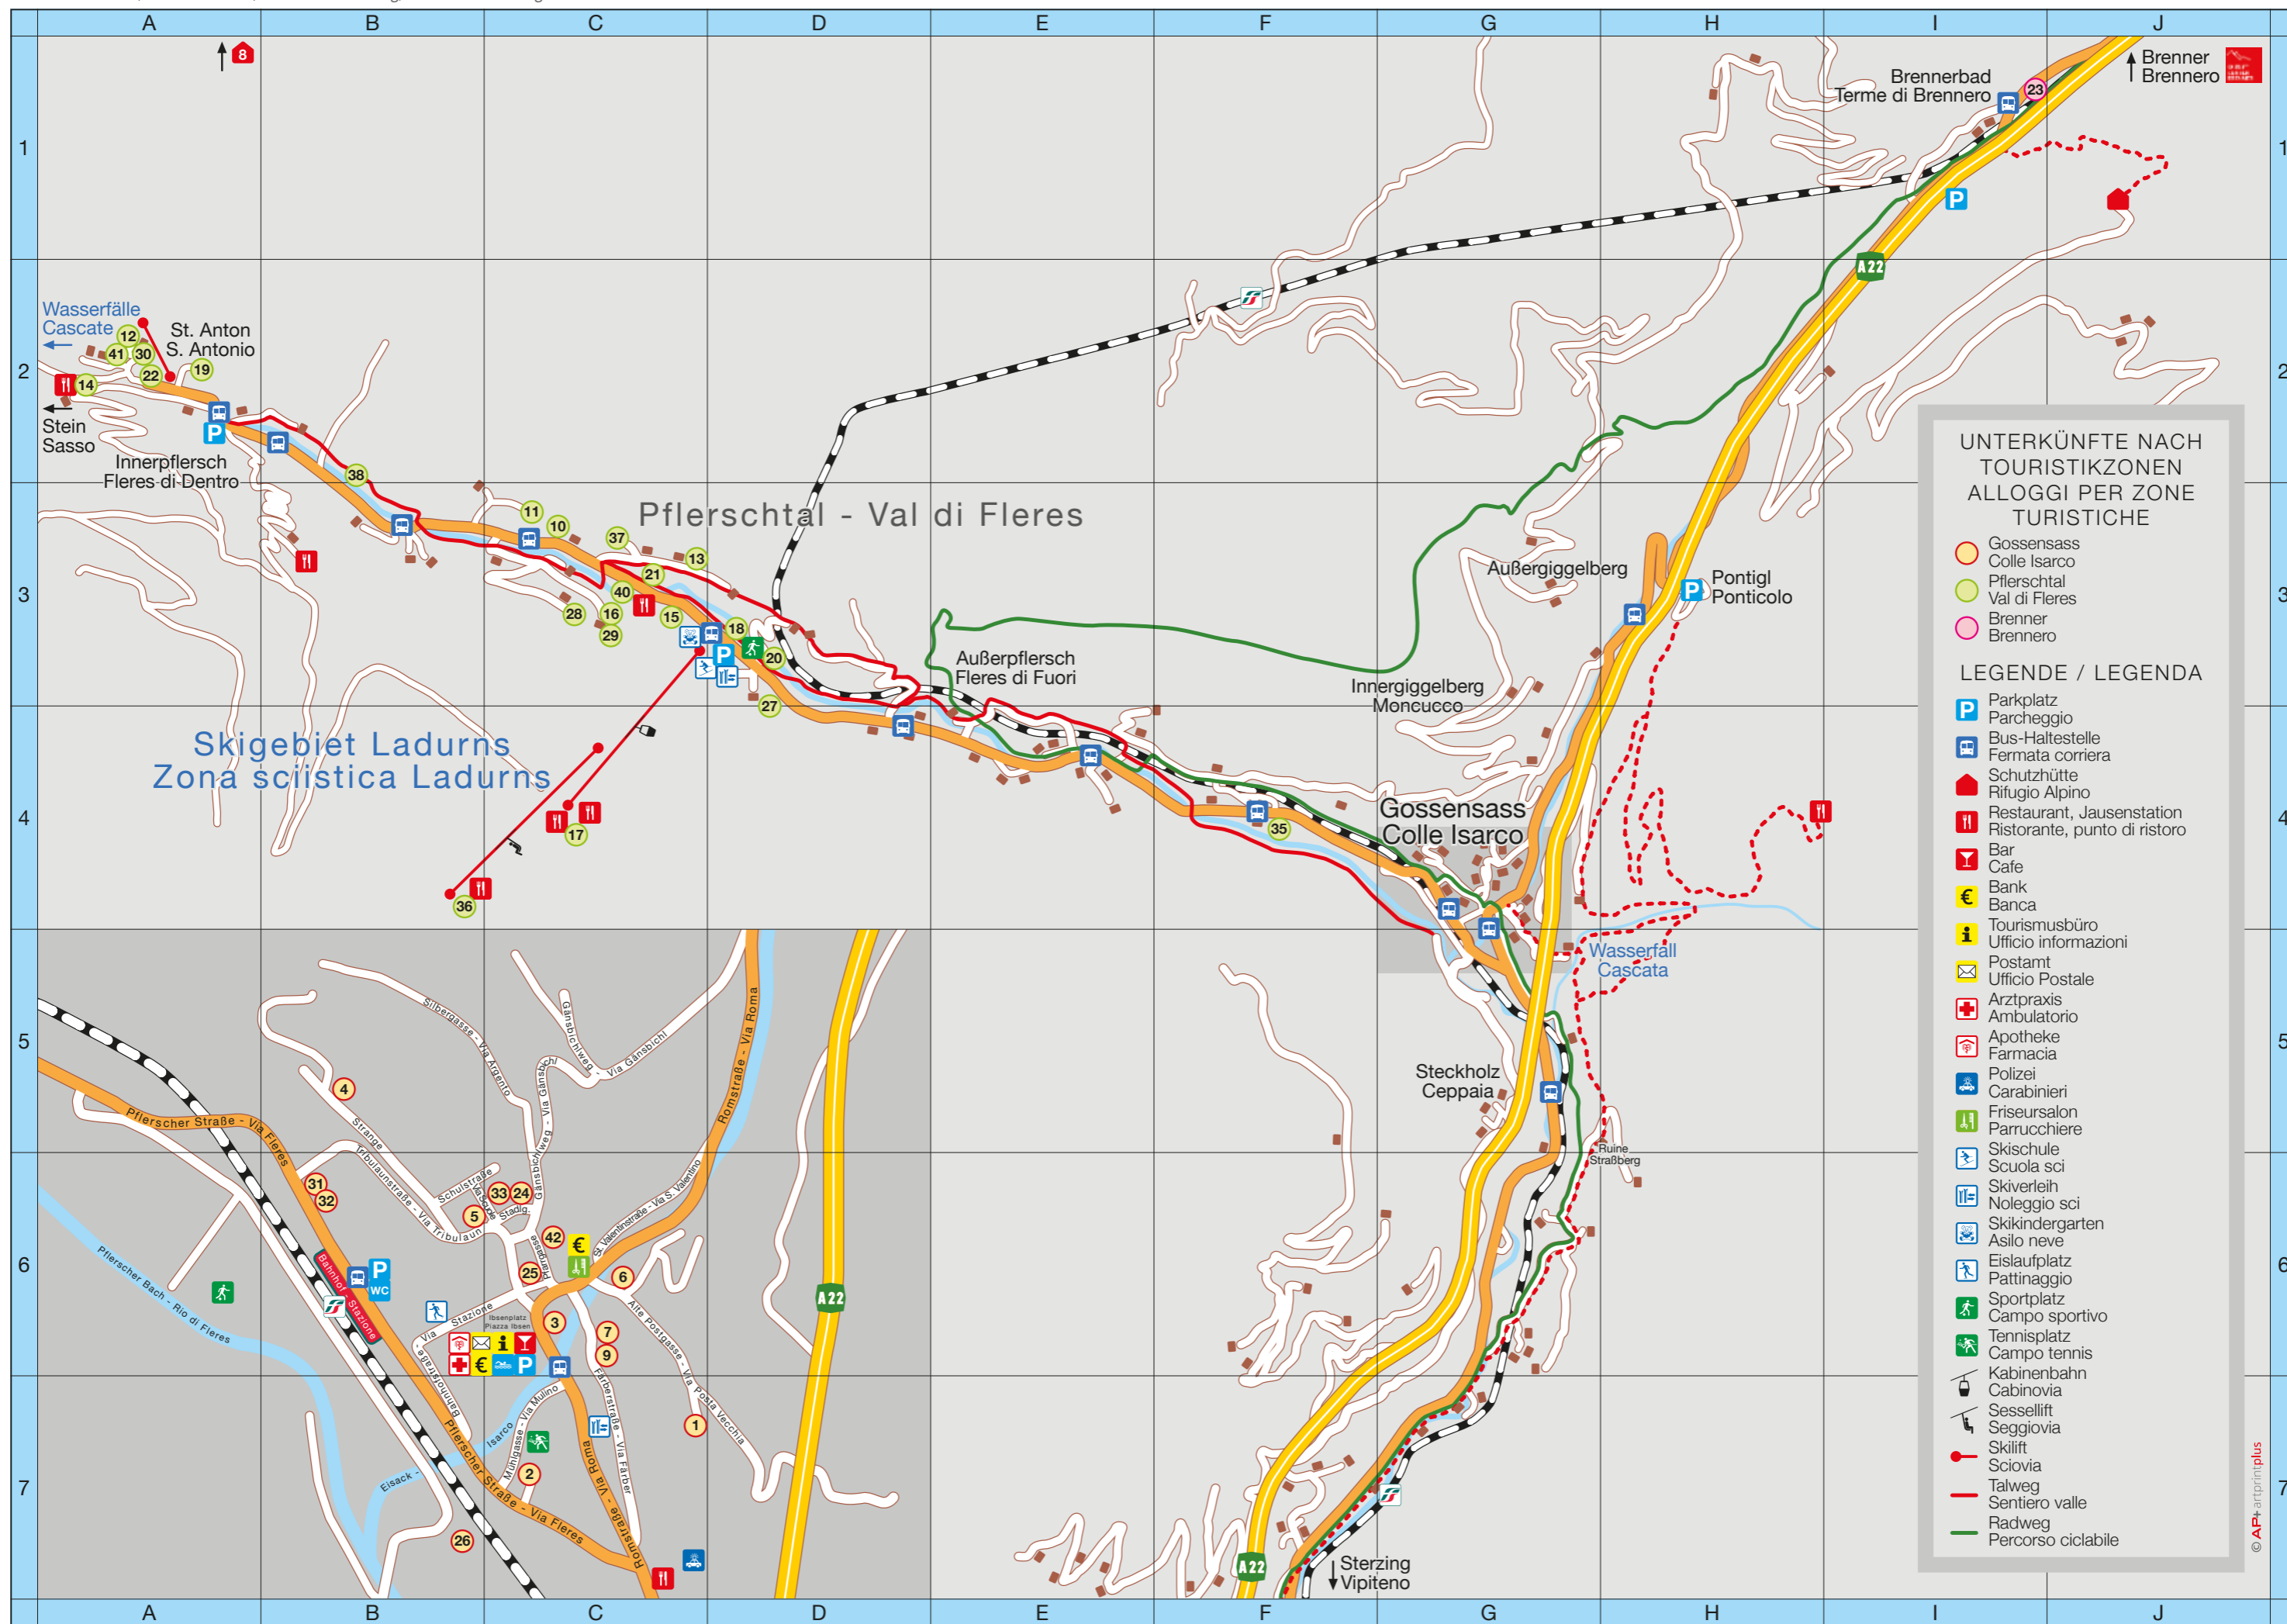

RIFUGIO CREMONA (MAGDEBURGERHÜTTE)
 39041 Colle Isarco

**UNTERKÜNFTE NACH TOURISTIKZONEN
ALLOGGI PER ZONE TURISTICHE**

- Gossensass
- Colle Isarco
- Pflerschtal Val di Fleres
- Brennero Brennero

LEGENDE / LEGENDA