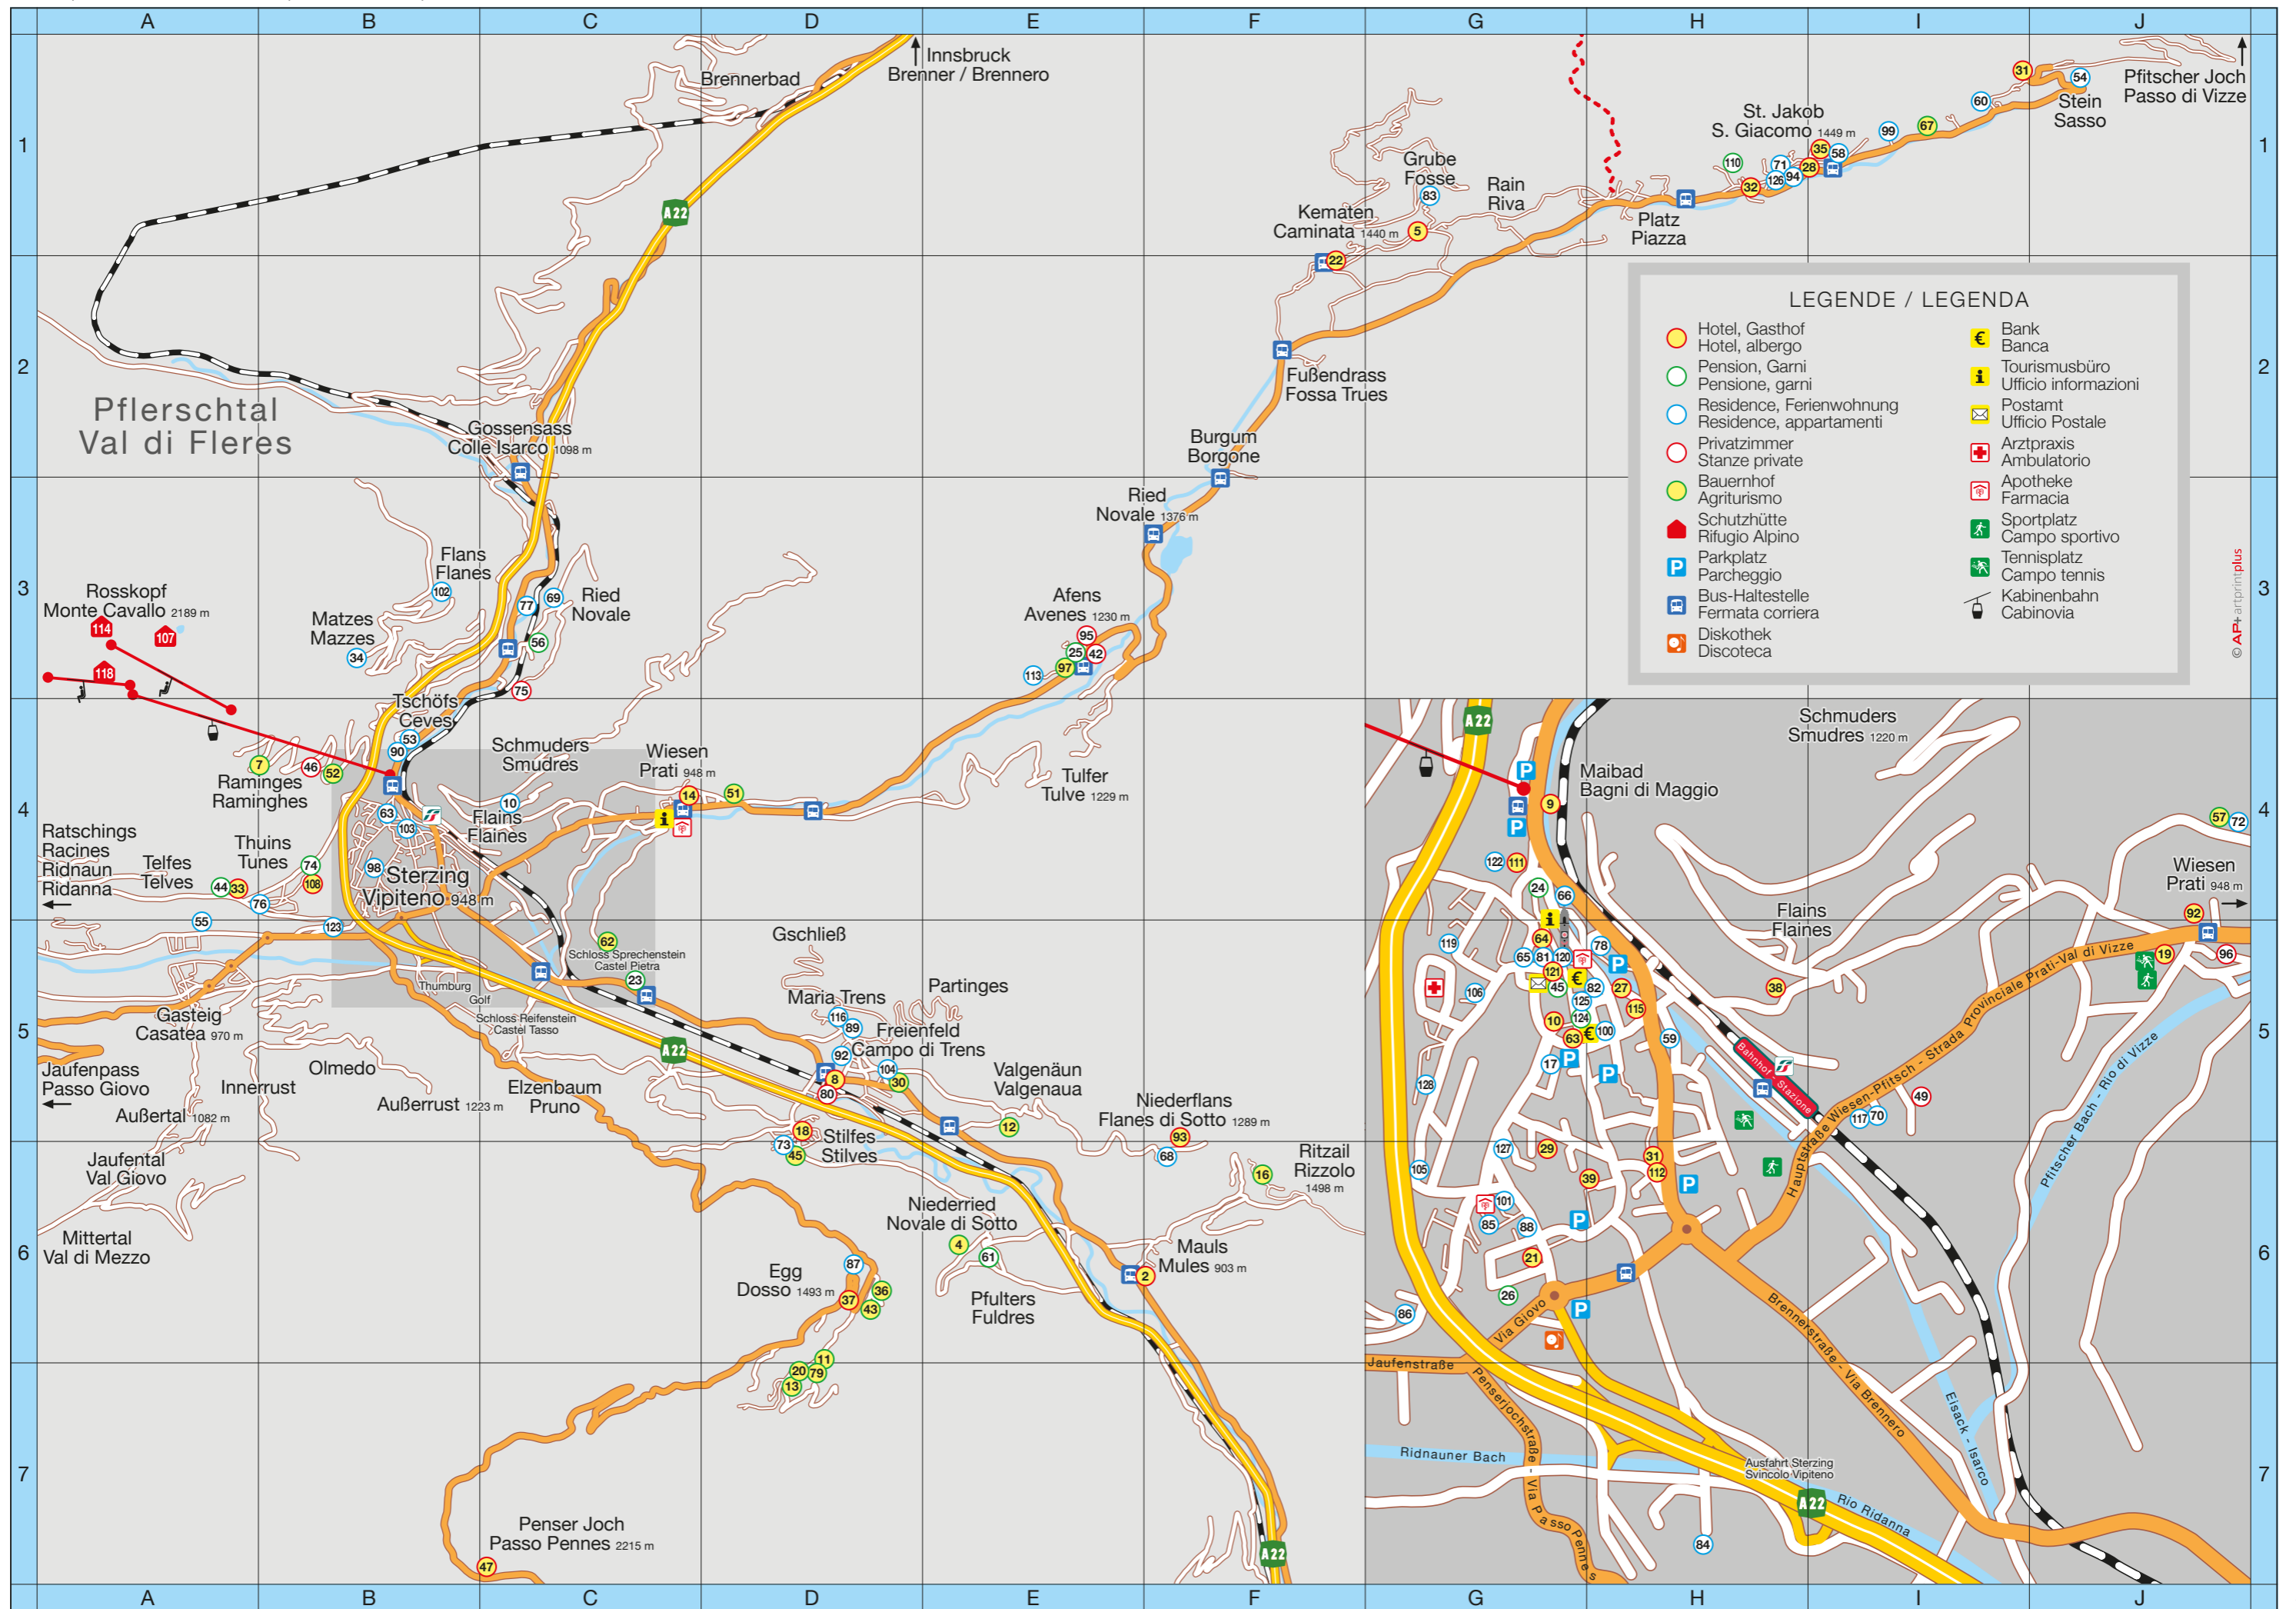

© A.P. artprintplus