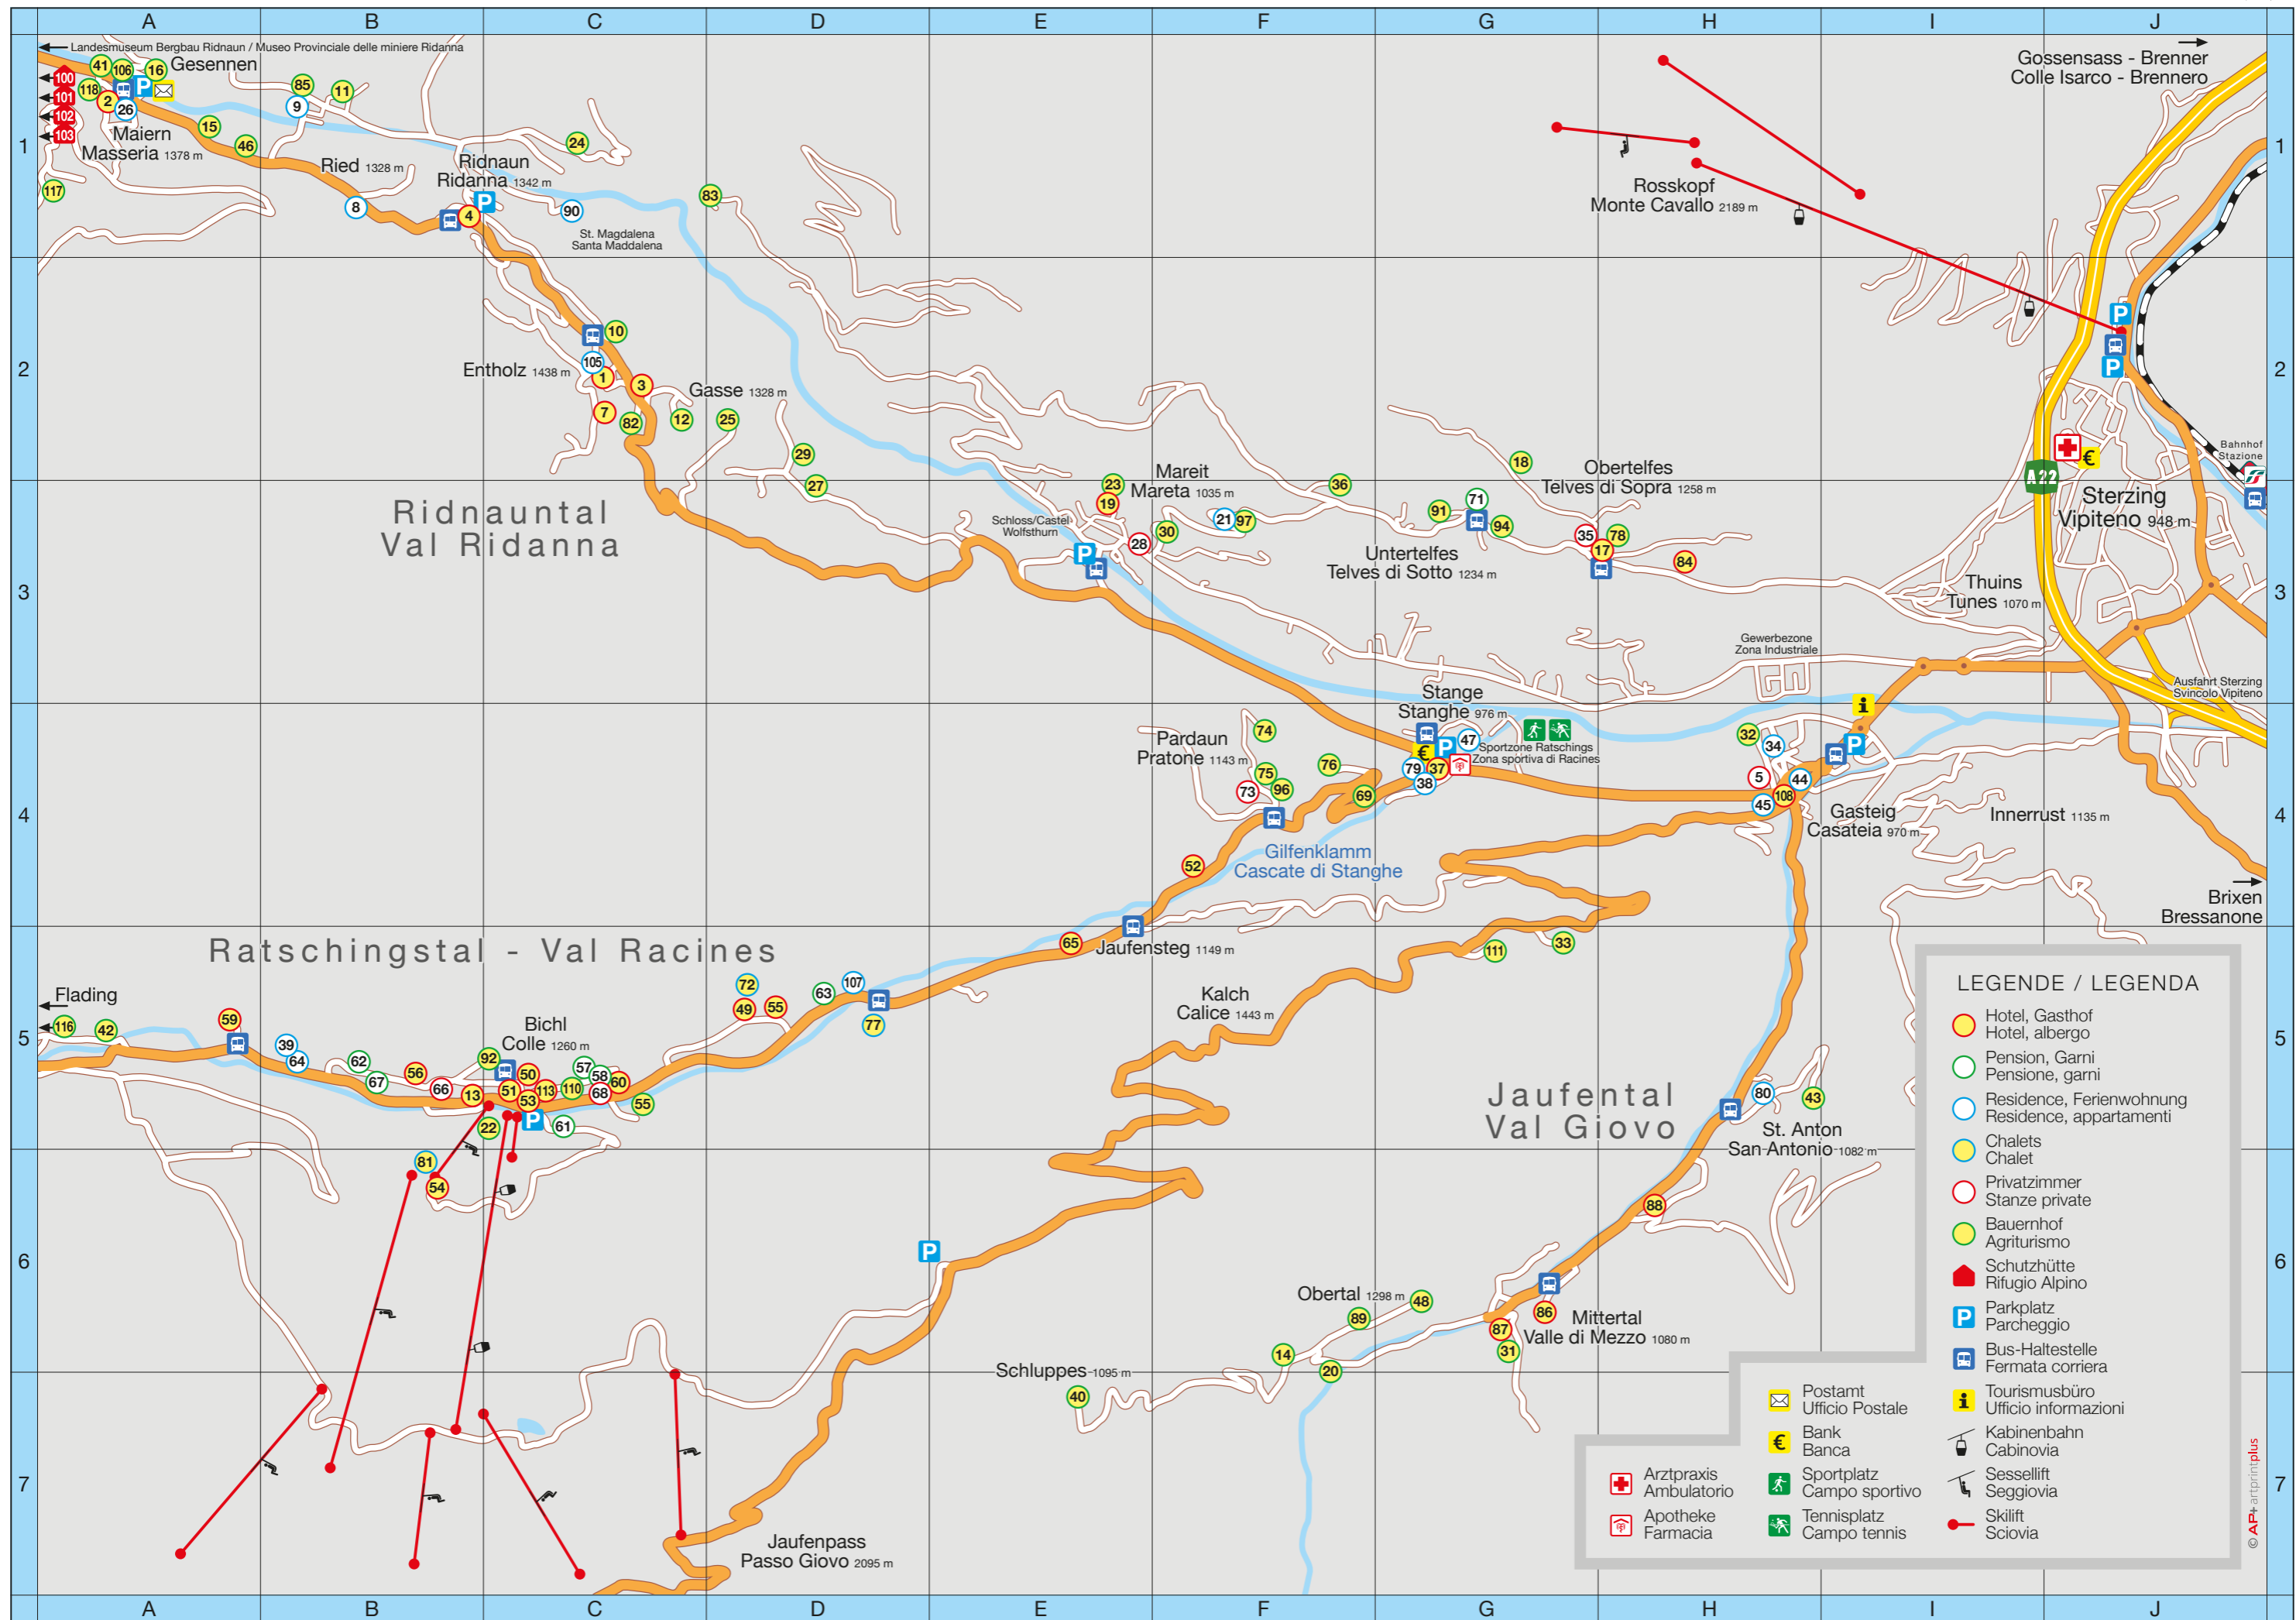

LEGENDE / LEGENDA

- Hotel, Gasthof / Hotel, albergo
- Pension, Garni / Pensione, garni
- Residence, Ferienwohnung / Residence, appartamenti
- Chalets / Chalet
- Privatzimmer / Stanze private
- Bauernhof / Agriturismo
- Schutzhütte / Rifugio Alpino
- P Parkplatz / Parcheggio
- F Bus-Haltestelle / Fermata corriera
- i Tourismusbüro / Ufficio informazioni
- ☎ Kabinenbahn / Cabinovia
- ⚡ Sessellift / Seggiovia
- Skilift / Sciovia
- ✉ Postamt / Ufficio Postale
- € Bank / Banca
- ⚽ Sportplatz / Campo sportivo
- 🎾 Tennisplatz / Campo tennis
- + Arztpraxis / Ambulatorio
- A Apotheke / Farmacia

© AP+ arprintplus