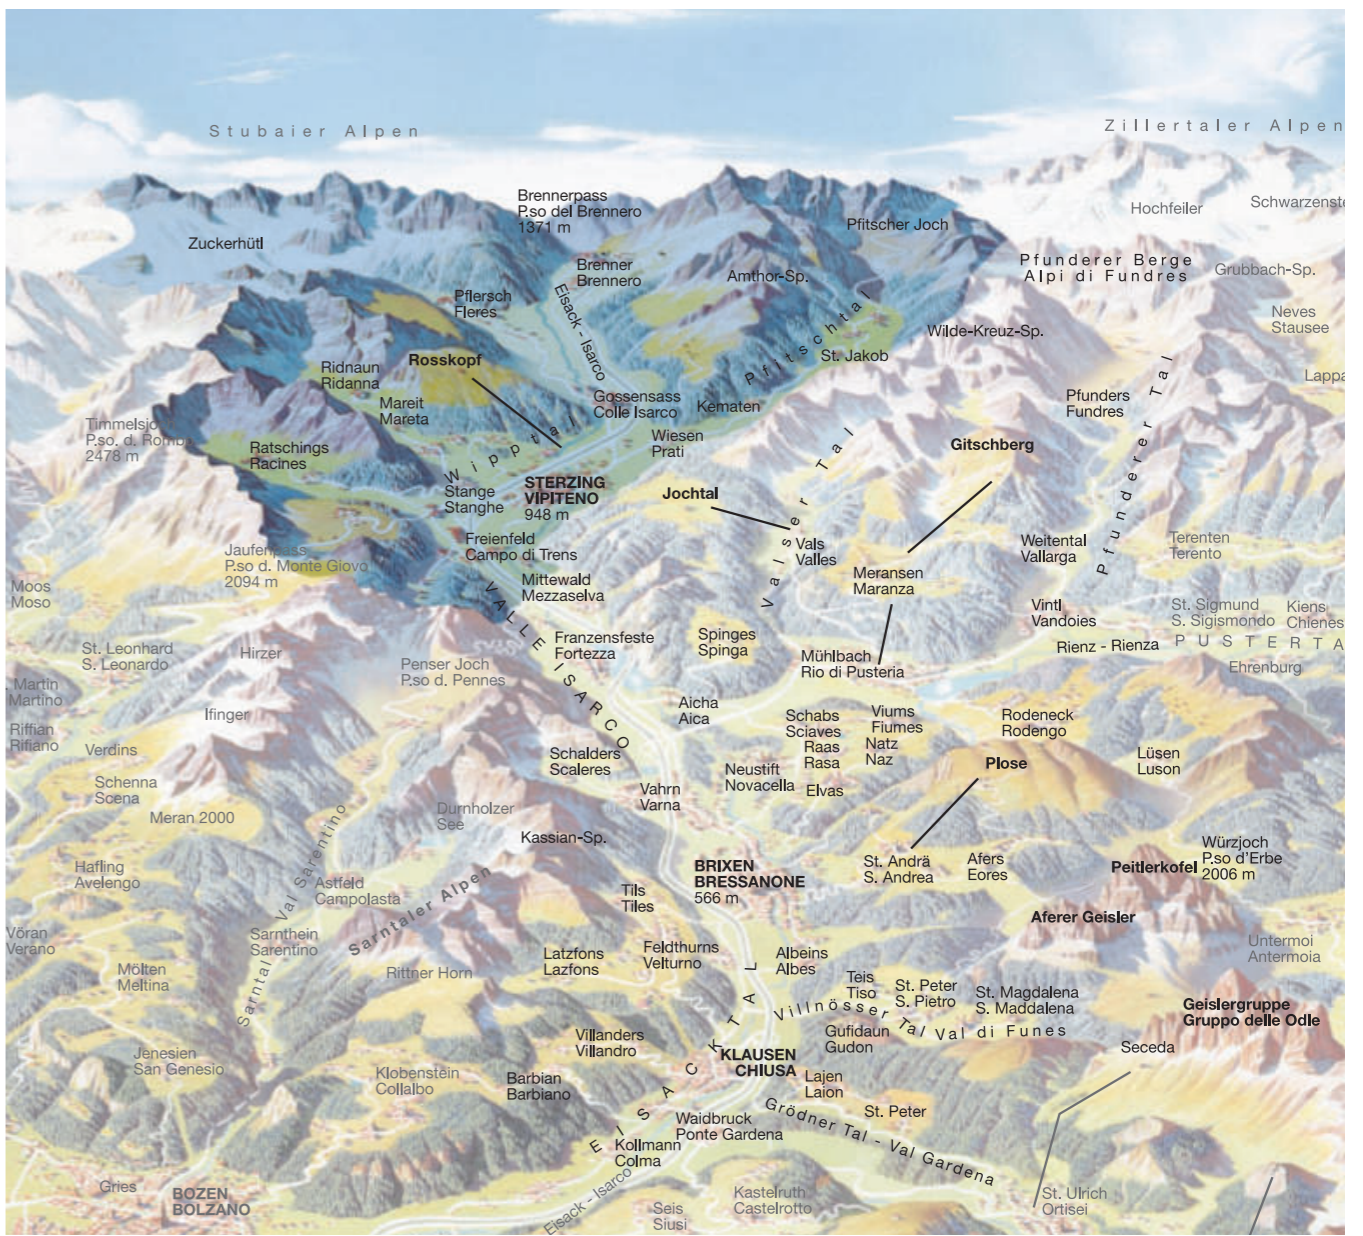

Indirizzo
Telefono
Mobile
E-Mail
Internet

Grafica & stampa: AP+ artprintplus
Foto: Racines Turismo, Manuel Kottersteger, Associazione Turistica Colle Isarco, Società cooperativa turistica Vipiteno - Val di Vizze - Campo di Trens, Nuova Monte Cavallo srl, Racines-Giovo srl, Ladurns srl, pixabay, Hotel Gudrun Copertina e retrocopertina: Tenne Lodges Alex Filz - IDM Südtirol, Guus Reinartz