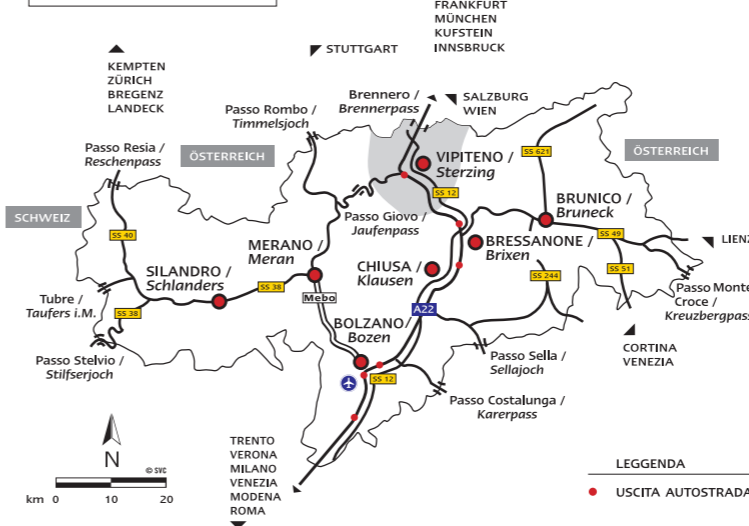

Per quanto riguarda gli appartamenti i prezzi si intendono per persona al giorno in appartamento (A/P) oppure per appartamento per il numero di persone indicato (A 2-4 = appartamento per 2-4 persone al prezzo di ...). Il numero di letti si intende per appartamento.

Il prezzo di base indicato comprende la biancheria, i costi aggiuntivi per luce, gas e acqua e tutte le tasse.

Le variazioni di prezzo dipendono dai diversi periodi dell'anno, dalla posizione, dalle dimensioni e dalle diverse caratteristiche di arredamento delle camere e degli appartamenti.

Le informazioni e i prezzi contenuti nel presente listino prezzi vengono comunicati alle organizzazioni turistiche ad esso collegate. Le tariffe vengono concordate verbalmente o in forma scritta con la struttura ricettiva. La classificazione degli esercizi nominati nella pubblicazione corrisponde secondo le norme vigenti (lista ufficiale). Con riserva di modifiche.

I periodi dell'anno sono i seguenti:

AS = alta stagione: da Natale al 06/01 / Carnevale / Pasqua / da metà luglio a fine agosto / a seconda delle località i week-end di ottobre
BS = bassa stagione: il restante periodo

I periodi stagionali possono essere considerati indicativi. Con riserva di modifiche ed integrazioni da parte delle singole località.

COME ARRIVARE